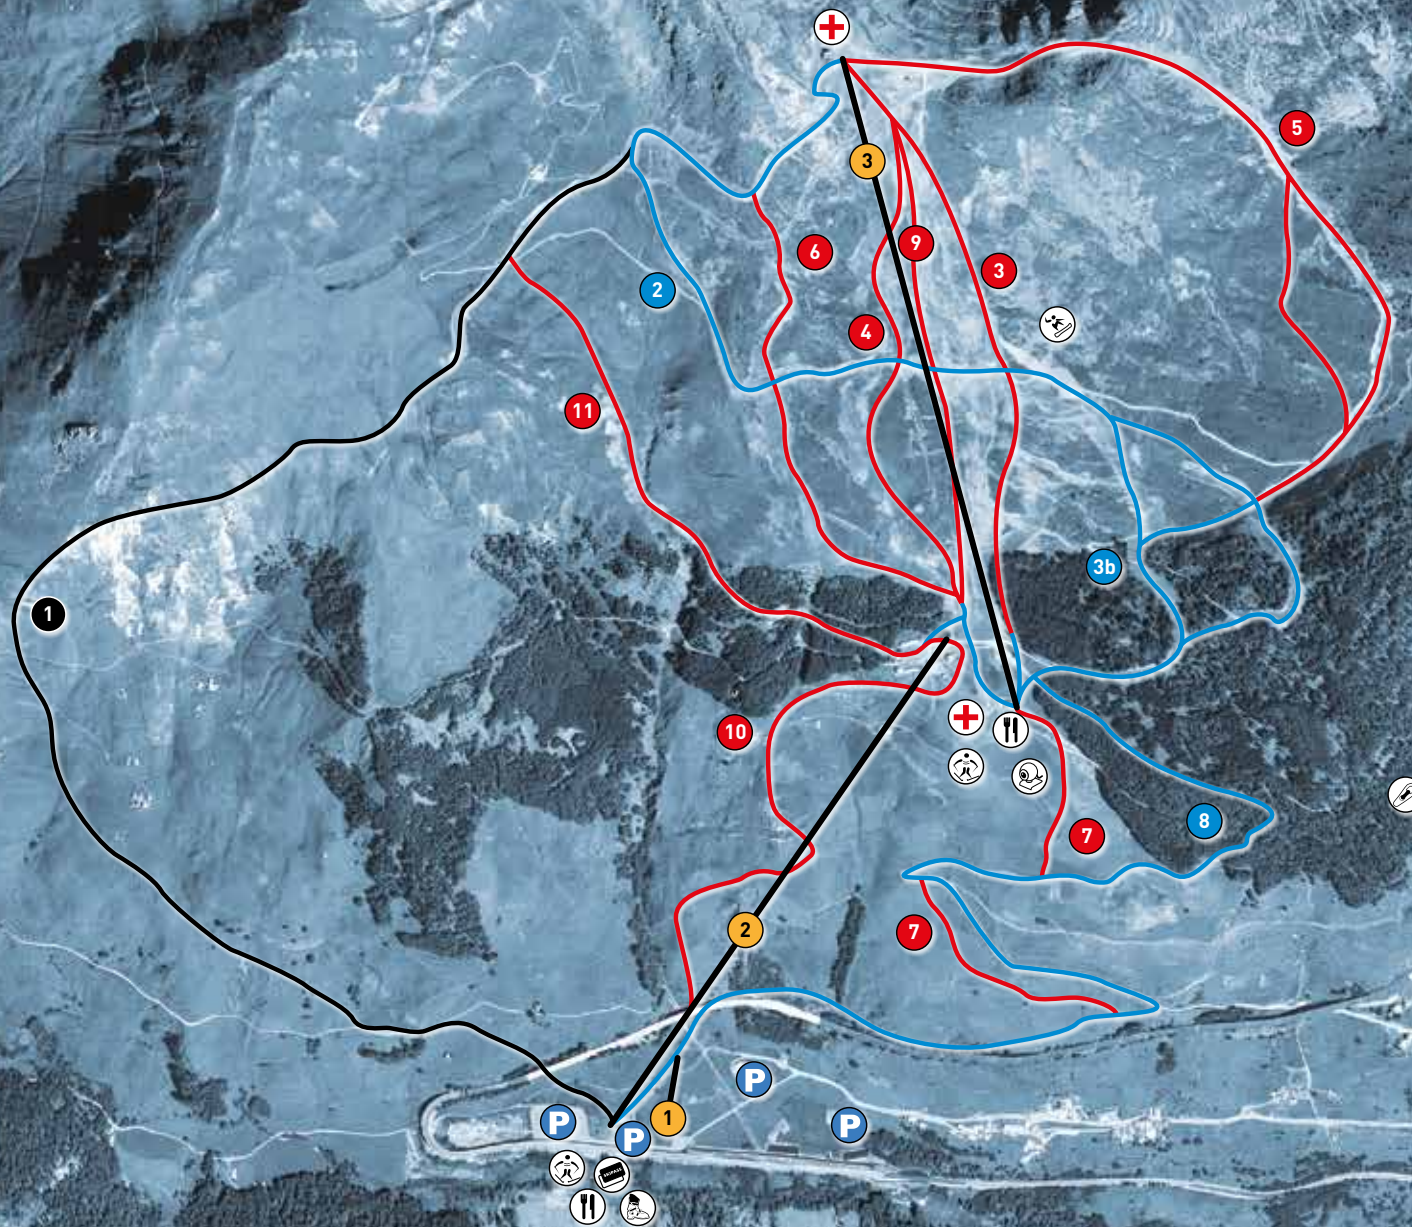

## Piste ||| Slopes Legenda

- |                  |                                      |
|------------------|--------------------------------------|
| 1 Merdeux        | Tapis roulant   Carpet lift          |
| 2 Marmotte       | Sciovia   Ski-lift                   |
| 3 Testa Bassa 1  | Seggiovina   Chairlift               |
| 3b Combette      | Sci alpino   Alpine ski              |
| 4 Testa Bassa 2  | Sci d'alpinismo   Ski mountaineering |
| 5 Piccolo Alpino | Racchette da neve   Snowshoes        |
| 6 Berio Blanc    | Parco snowboard   Snow Park          |
| 7 Saint-Rhémy    | Biglietteria   Ticket office         |
| 8 Rientro        | Webcam                               |
| 9 Competizione   | Scuola di sci   Ski school           |
| 10 Arpettaz      | Noleggio sci   Ski rental            |
| 11 Toussac       | P Parcheggio   Parking               |

## Impianti ||| Lifts

- |                   |                                       |
|-------------------|---------------------------------------|
| 1 Baby La Rosière | Pronto soccorso   First aid           |
| 2 Saint-Rhémy     | Bar e ristorante   Bar and restaurant |
| 3 Testa Bassa     | Dove dormire   Where to sleep         |
|                   | Autostrada   Motorway                 |

● Facile | Easy ● Media | Medium ● Difficile | difficult

SVIZZERA

SAINT-OYEN  
AOSTA

SAINT-RHÉMY-EN-BOSSÉS  
1.519 M